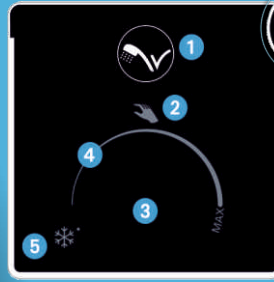

MINŐSÉG - TARTÓSSÁG

- **Dupla szigetelésű fűtőelem**
- Zománcozott acéltartály
- Magnézium anód a fokozott tartály-védelemért
- Új generációs gyémánt minőségű zománcozás
- Biztonsági szelep
- Elektrokémiai szigetelő idom
- Egyedi ajakos tömítés, a karima körüli rozsdásodás elkerülése érdekében
- IP 24 védettségi fokozat - Teljes körű megfelelés a villamos biztonsági és a felhasználók védelméről szóló európai előírásoknak

FELHASZNÁLÓBARÁT

- Intuitív, felhasználóbarát kezelőfelület "zuhanyzásra kész" kijelzővel
- Egyszerű telepítés fali konzollal és fúró sablonnal

EGYSZERŰ TELEPÍTÉS

 <p>A B C</p> <p>Beépítési mód</p>	<p>ELEKTROMOS VÍZMELEGÍTŐ 25 - 80 L (MULTIPOZÍCIÓS: FÜGGŐLEGES ÉS VÍZSZINTES FALI SZERELÉS)</p> <p>Úrtartalom</p>	 <p>Több melegvíz Energiamegtakarítás</p>
 <p>Digitális kezelő felület</p>	 <p>RÉZ FŰTŐ- ELEM</p> <p>Fűtőelem</p>	<p>MAGNÉZIUM ANÓD</p> <p>Tartály védelem</p>