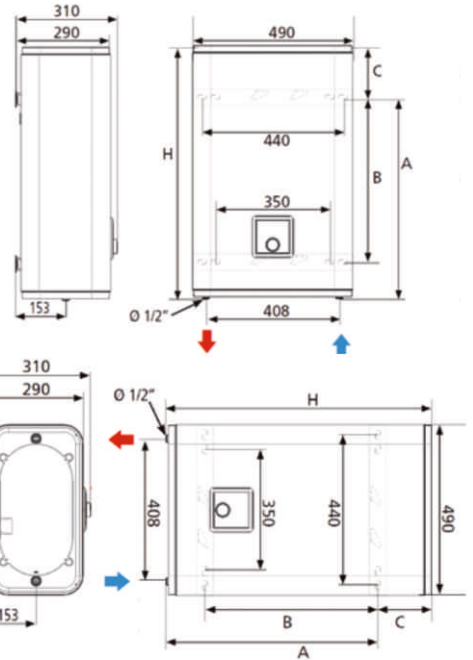

Beépítési méretek (mm)

1. 1 Gyémánt minőségű zománcozás
2. 2 Optimalizált rozsdamentes acél melegvíz kilépő cső
3. 3 Fűtőelem
4. 4 Vízbevezető cső
5. 5 Digitális kezelő felület
6. 6 Freon mentes nagy sűrűségű poliuretánhab hőszigetelés
7. 7 Magnézium anód

VERTIGO multipozíciós szerelhetőség

MŰSZAKI ADATOK

TÍPUS	VALÓS ŰRTARTALOM	TELEPÍTHETŐSÉG	MAX. TELJESÍTMÉNY	TELJESÍTMÉNY KILÉPŐ TARTÁLY	TELJESÍTMÉNY BELÉPŐ TARTÁLY	MELEGVÍZ MENNYISÉG 40°C-NÁL (70°C-NÁL)	TELJES FELFŰTÉSI IDŐ (15°C =>60°C)	KILÉPŐ TARTÁLY FELFŰTÉSI IDŐ
VERTIGO 30	25	V/H	1 000	1 000	1 000	37	1h32	0h46
VERTIGO 50	40	V/H	1 500	1 500	1 000	72	2h02	0h49
VERTIGO 80	65	V/H	1 500	1 500	1 000	105	3h19	1h19
VERTIGO 100	80	V/H	1 500	1 500	1 000	140	4h04	1h38

MÉRETEK

TÍPUS	MAGASSÁG (mm)	SZÉLESSÉG (mm)	MÉLYSÉG (mm)	MÉRETEK (mm)			NETTÓ SÚLY	CSAPOLÁSI PROFIL	ERP ENERGIA OSZTÁLY
				A	B	C			
VERTIGO 30	590	490	290	435	280	155	17	S	B
VERTIGO 50	765	490	290	610	500	155	21	M	C
VERTIGO 80	1 090	490	290	975	700	155	29	M	C
VERTIGO 100	1 300	490	290	1185	800	155	34	M	C

On-line a világ - Legyen Ön is naprakész! Adja le rendelését a Gépész szakmai weboldalán! Kövessen bennünket, olvasson friss híreket gyártóink termékeiről, játsszon Facebook oldalunkon (www.facebook.com/gepesz.hu) az értékes nyereményekért! Kivitelező Partnerünk, de még nem tagja a Gépész Klubnak? Lépjen be, regisztráljon a weboldalon és gyűjtse az értékes ajándékokat vásárlásai után!