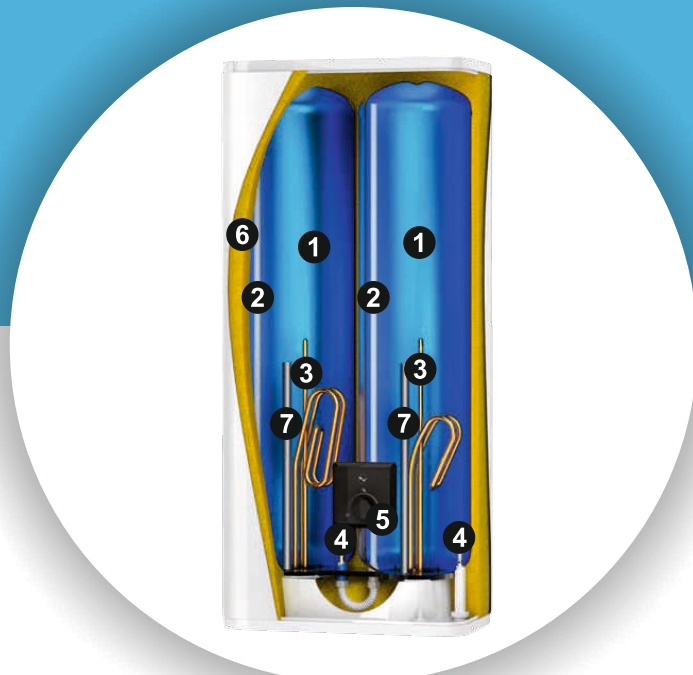

Vertigo

Helytakarékos vízmelegítő - prémium lapos kialakítással

KOMFORT

- Helytakarékos megoldás, kiválóan alkalmas kis lakásokba
- **Prémium lapos kialakítás** (kevesebb, mint 30 cm mélység)
- **Multipozíciós beépíthetőség:** függőlegesen és vízszintesen egyaránt felszerelhető, melynek köszönhetően tökéletesen illeszkedik a nappaliba, fürdőszobába vagy konyhába
- **Tökéletes kényelem:** 1 zuhanyzáshoz kevesebb, mint 50 perc alatt elkészül a melegvíz

MINŐSÉG - TARTÓSSÁG

- **Dupla szigetelésű fűtőelem**
- Zománcozott acéltartály
- Magnézium anód a fokozott tartály-védelemért
- Új generációs gyémánt minőségű zománcozás
- Biztonsági szelep
- Elektrokémiai szigetelő idom
- Egyedi ajakos tömítés, a karima körüli rozsdásodás elkerülése érdekében
- IP 24 védettségi fokozat - Teljes körű megfelelés a villamos biztonsági és a felhasználók védelméről szóló európai előírásoknak

FELHASZNÁLÓBARÁT

- Intuitív, felhasználóbarát kezelőfelület "zuhanyzásra kész" kijelzővel
- Egyszerű telepítés fali konzollal és fúró sablonnal

EGYSZERŰ TELEPÍTÉS

 <p>A B C</p> <p>Beépítési mód</p>	<p>ELEKTROMOS VÍZMELEGÍTŐ 25 - 80 L (MULTIPOZÍCIÓS: FÜGGŐLEGES ÉS VÍZSZINTES FALI SZERELÉS)</p> <p>Úrtartalom</p>	 <p>Több melegvíz Energiamegtakarítás</p>
 <p>Digitális kezelő felület</p>	 <p>RÉZ FŰTŐ- ELEM</p> <p>Fűtőelem</p>	<p>MAGNÉZIUM ANÓD</p> <p>Tartály védelem</p>

VERTIGO multipozíciós szerelhetőség
MŰSZAKI ADATOK

TÍPUS	VALÓS ŰRTARTALOM	TELEPÍTHETŐSÉG	MAX. TELJESÍTMÉNY	TELJESÍTMÉNY KILÉPŐ TARTÁLY	TELJESÍTMÉNY BELÉPŐ TARTÁLY	MELEGVÍZ MENNYISÉG 40°C-NÁL (70°C-NÁL)	TELJES FELFŰTÉSI IDŐ (15°C =>60°C)	KILÉPŐ TARTÁLY FELFŰTÉSI IDŐ
VERTIGO 30	25	V/H	1 000	1 000	1 000	37	1h32	0h46
VERTIGO 50	40	V/H	1 500	1 500	1 000	72	2h02	0h49
VERTIGO 80	65	V/H	1 500	1 500	1 000	105	3h19	1h19
VERTIGO 100	80	V/H	1 500	1 500	1 000	140	4h04	1h38